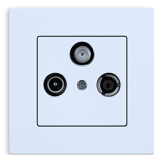

01 40 XX 00 159 339
Prise TV-Alcad-SAT, simple